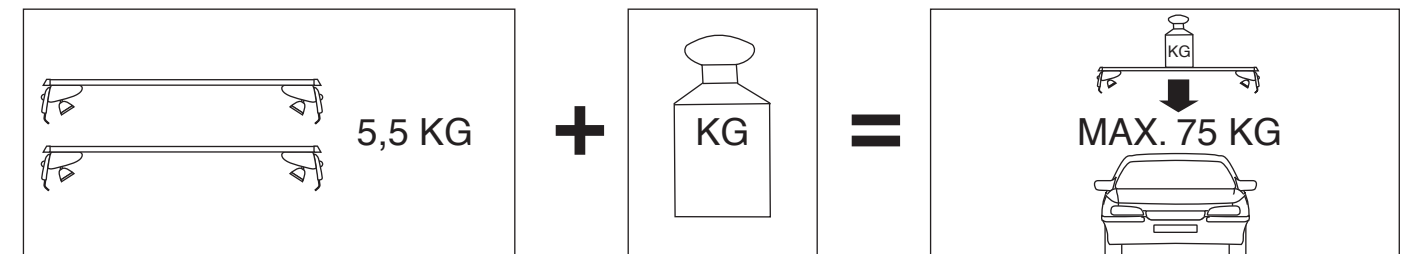

Atera SIGNO

VW
Polo 3-türig/doors/portes 11/2001-09/2009
Part-No. : 044 027

 Montage Zusatzprofil (Art.-Nr. 092 410): siehe Zusatzblatt!
Assembly of auxiliary profile (Art. no. 092 410): see extra sheet!
Montage du profilé additionnel (N° d'article 092 410): voir feuille ci-jointe!