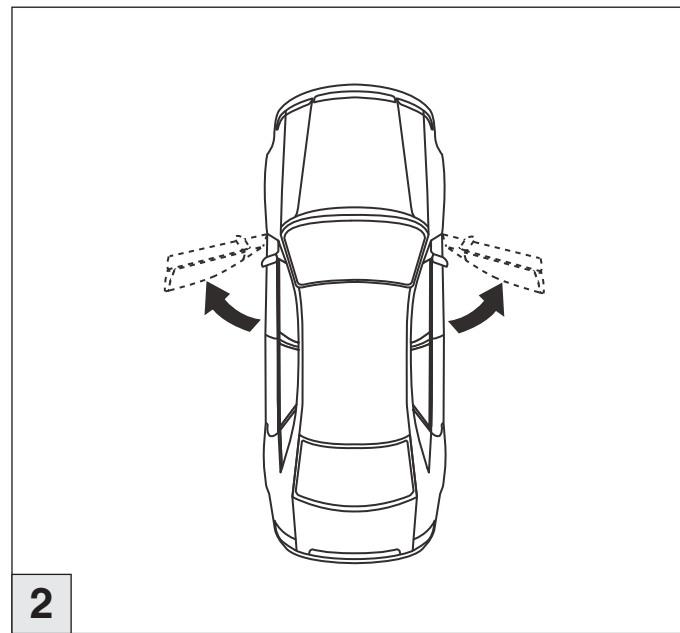

Atera SIGNO

VW
Polo 3-türig/doors/portes 11/2001-09/2009

1

2

3

4

Atera SIGNO

VW
Polo 3-türig/doors/portes 11/2001-09/2009

5

6