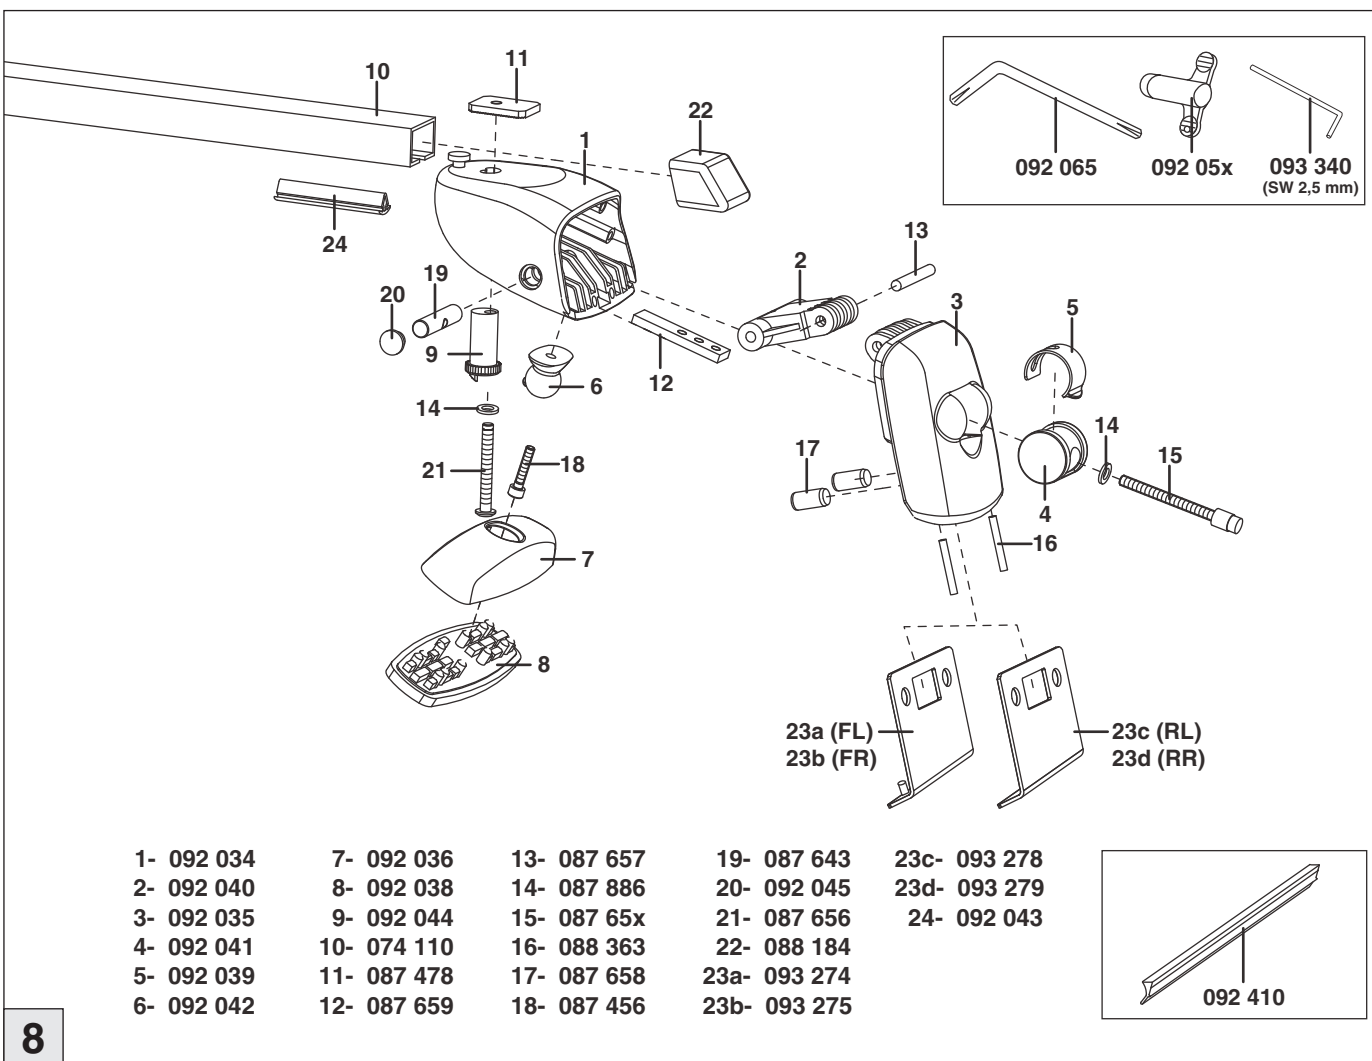

Atera SIGNO

VW
Polo 3-türig/doors/portes 11/2001-09/2009

Atera
MADE IN GERMANY

Atera GmbH
Im Herrach 1
D-88299 Leutkirch
Servicetelefon: 0180-50 000 89
(14 ct/Min. aus dem dt. Festnetz)
E-Mail: info@atera.de

Atera SIGNO

VW
Polo 3-türig/doors/portes 11/2001-09/2009
Part-No. : 044 027

 Montage Zusatzprofil (Art.-Nr. 092 410): siehe Zusatzblatt!
Assembly of auxiliary profile (Art. no. 092 410): see extra sheet!
Montage du profilé additionnel (N° d'article 092 410): voir feuille ci-jointe!

Atera SIGNO

VW
Polo 3-türig/doors/portes 11/2001-09/2009

1

2

3

4

Atera SIGNO

VW
Polo 3-türig/doors/portes 11/2001-09/2009

5

6