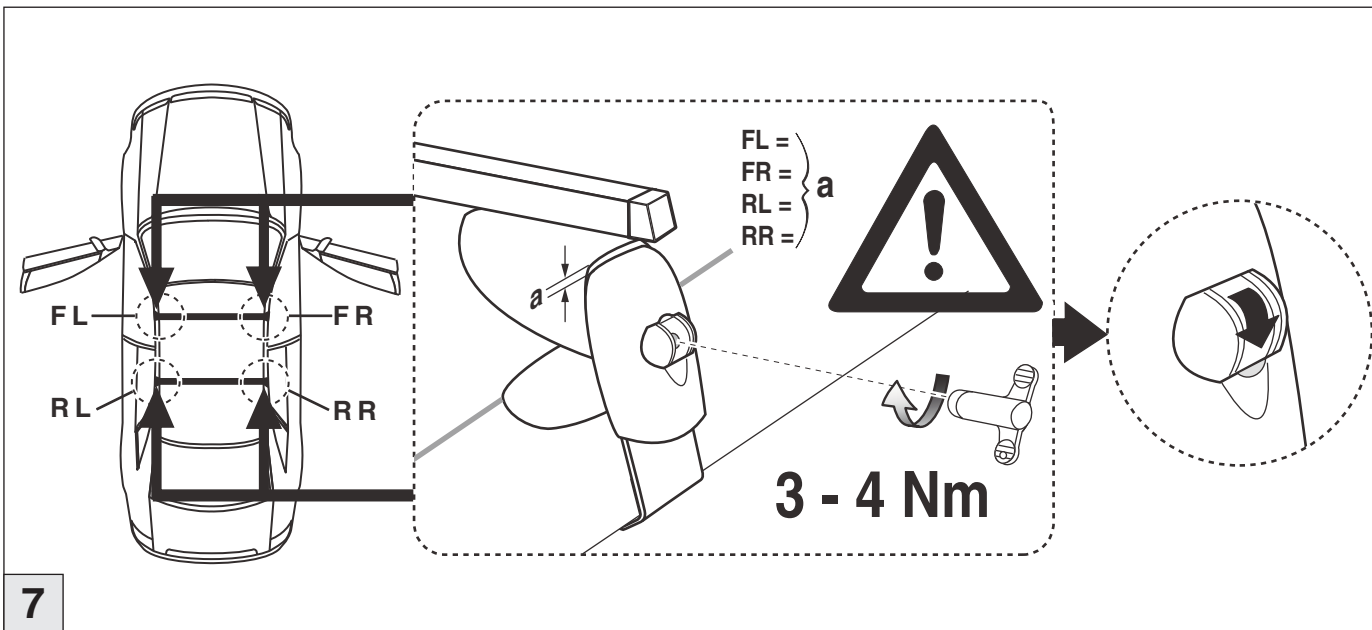

Atera SIGNO

VW
Polo 3-türig/doors/portes 11/2001-09/2009