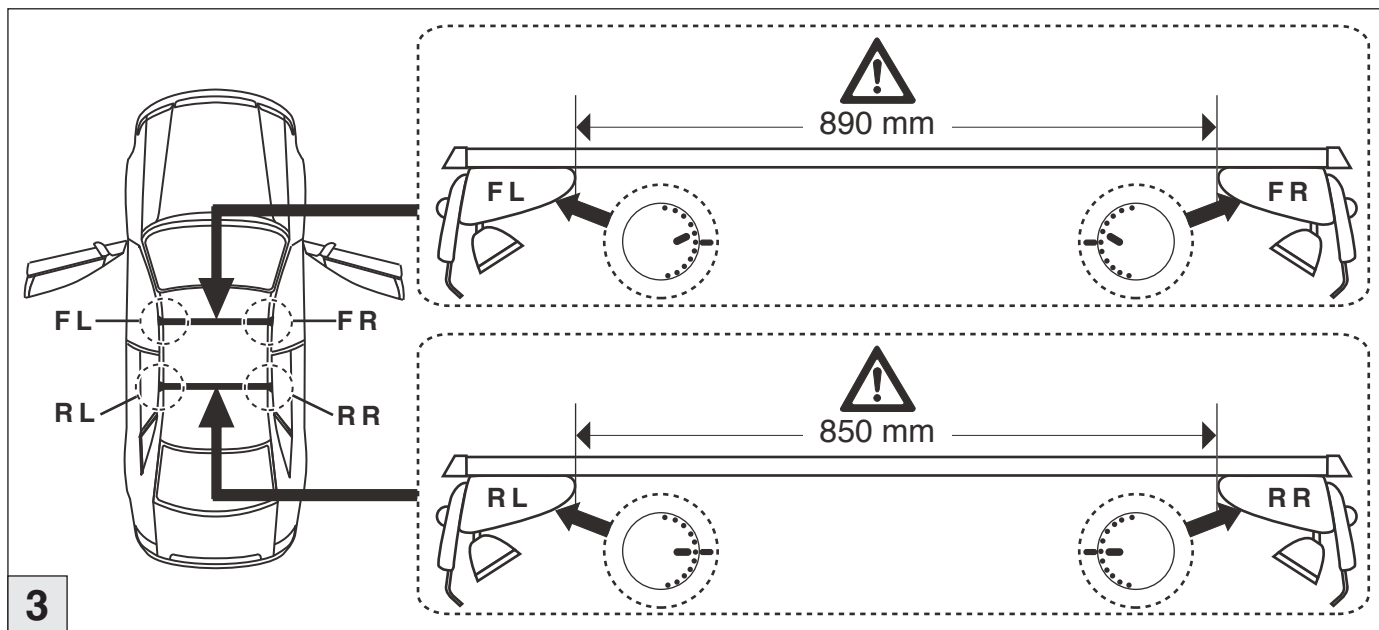

Atera SIGNO

VW
Polo 3-türig/doors/portes 11/2001-09/2009

1

2

3

4

Atera SIGNO

VW
Polo 3-türig/doors/portes 11/2001-09/2009