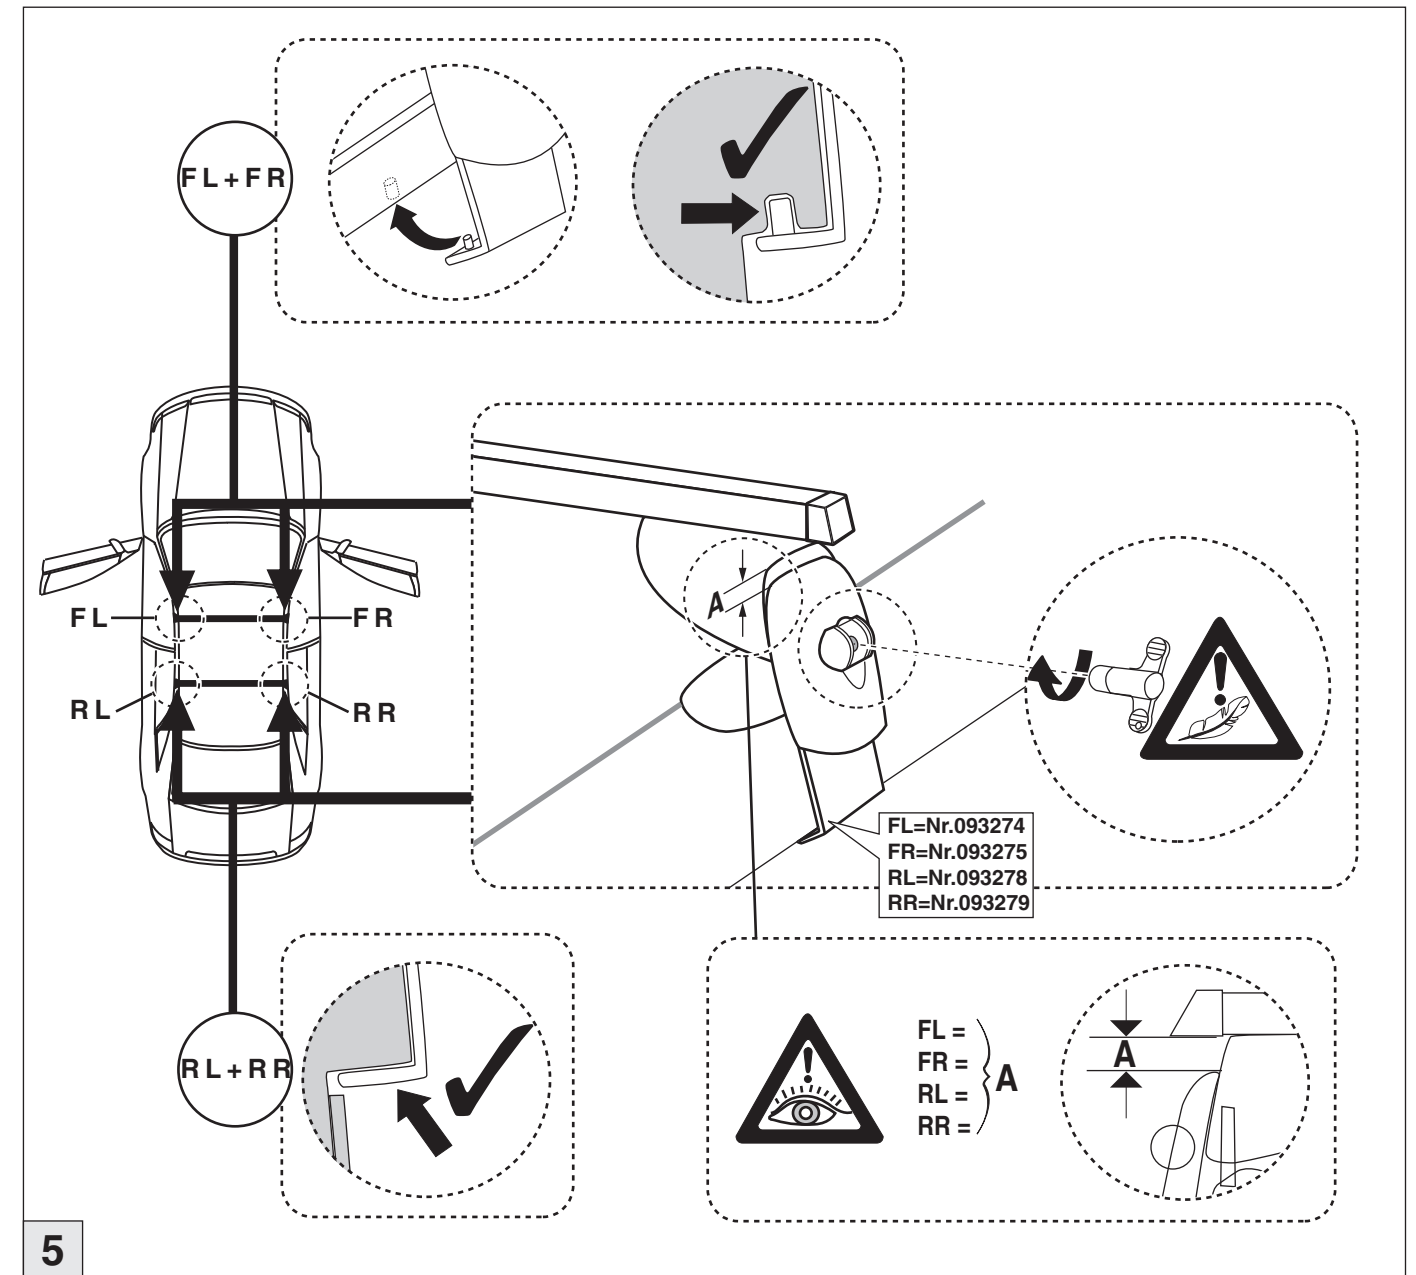

Atera SIGNO

VW
Polo 3-türig/doors/portes 11/2001-09/2009